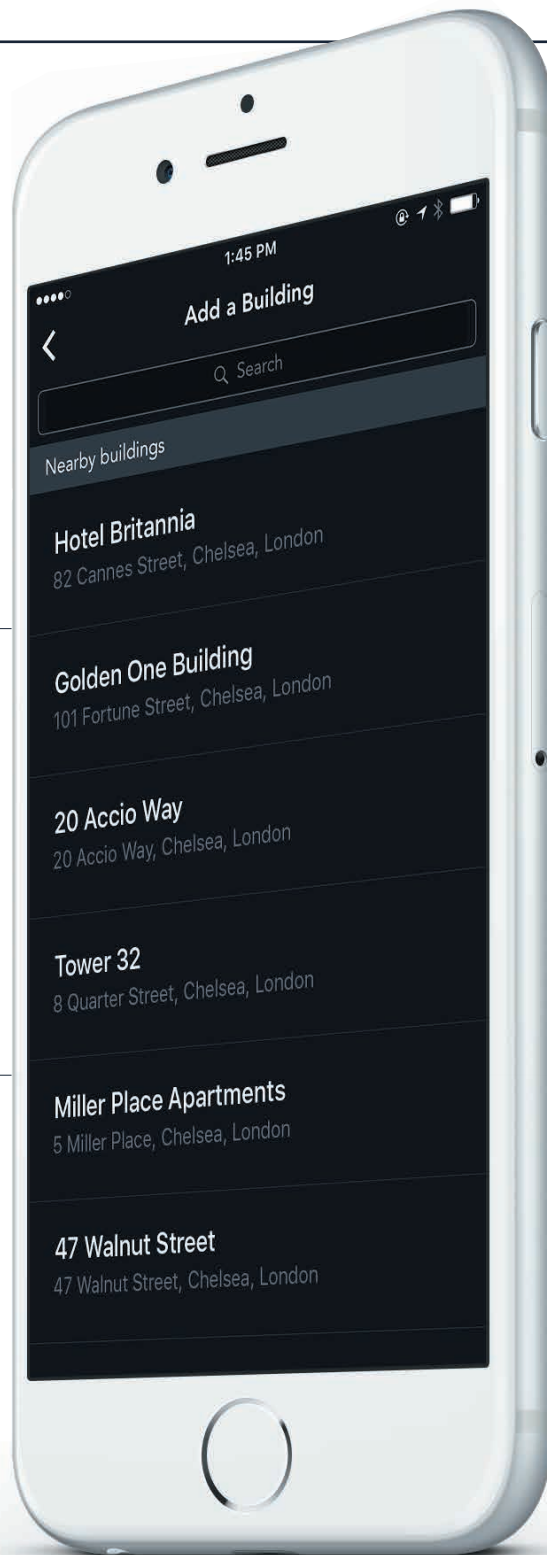

### REGISTRATIE

Zelf registratie via de app of registratie vanuit gebouwbeheerder

### ÉÉN APP. MEERDERE GEBOUWEN

1. Zoek uw gebouw
2. Register en voeg een gebouw toe
3. Gebruik de app voor het bedienen van de lift

---

### DOWNLOAD DE APP EN GA AAN DE SLAG

---